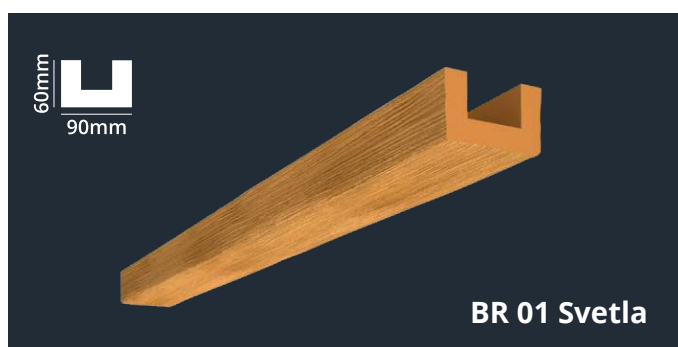

Imitacija drvenih greda

Sve drvene grede su u dužinama od 3m. Lepe se pur penom Ceresit CT84. Otporne su na vlagu, insekte i ne trule.