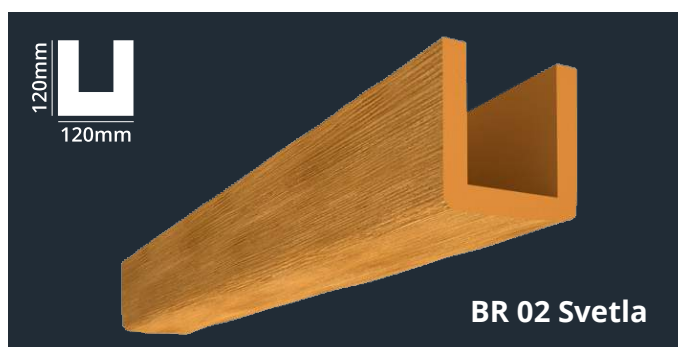

Imitacija drvenih greda

Sve drvene grede su u dužinama od 3m. Lepe se pur penom Ceresit CT84. Otporne su na vlagu, insekte i ne trule.