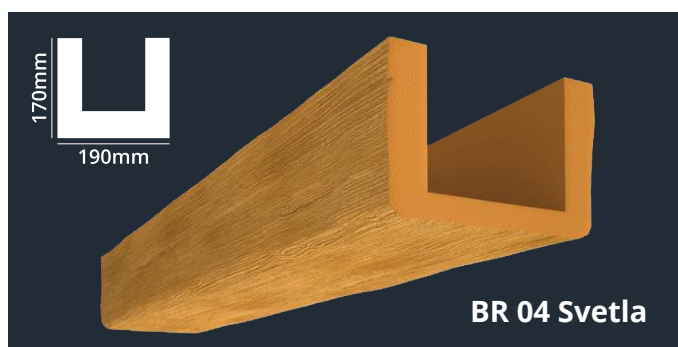

Imitacija drvenih greda

Sve drvene grede su u dužinama od 3m. Lepe se pur penom Ceresit CT84. Otporne su na vlagu, insekte i ne trule.